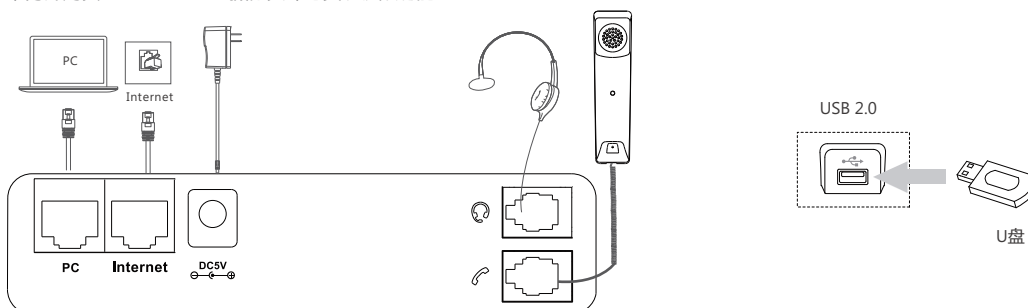

通讯录

- 本地地址簿：1000条
- 黑名单
- XML/LDAP 通讯录
- 智能搜索
- 通讯录搜索/导入/导出
- 呼叫记录：所有记录/已拨/已接/未接/转移来电

功能键

- 27个触摸可编程按键
- 8个功能键：语音信息、耳麦、静音、通话保持、通话转接、重拨、免提、音量键
- 带提示灯的静音/耳麦/免提按键

接口

- 千兆双网口
- 支持PoE供电 (IEEE 802.3af), Class 3
- 内置Wi-Fi (2.4GHz, 802.11b/g/n)
- 内置蓝牙4.0+EDR：
  - 连接蓝牙耳机
  - 连接手机 (通讯录匹配，通话转移)
- 1 x USB 2.0接口 (话机顶部)：
  - Yealink CAM50 摄像头
- 1 x USB 2.0接口 (话机背部)：
  - U盘
  - 连接有线/无线USB耳麦
  - 连接彩屏扩展台
- 1 x 安全锁孔
- 1 x RJ9 (4P4C) 手柄接口
- 1 x RJ9 (4P4C) 耳麦接口
- 最多可支持3个彩屏扩展台级联

配置管理

- 支持三种配置模式：网页、话机及自动配置
- 支持FTP/TFTP/HTTP/HTTPS方式的自动更新
- 支持PnP方式自动部署，零部署，TR-069
- 支持键盘锁保护个人隐私
- 恢复出厂设置，重启
- 抓包和系统日志导出
- T56A/T58A/T58V 话机使用同一固件和配置模版
- 系统管理员可通过auto-provisioning安装或卸载APP
- 安装向导

网络安全

- IPv4/IPv6
- SIP v1 (RFC2543), v2 (RFC3261)
- 支持冗余服务器
- 支持STUN内网穿透
- SIP连接模式: 代理模式、对等直连模式
- IP地址分配模式: 静态/动态/PPPoE
- 支持HTTP/HTTPS 服务
- SNTP自动同步日期和时间
- UDP/TCP/DNS-SRV (RFC 3263)
- QoS: 802.1p/Q tagging (VLAN), Layer 3 ToS DSCP
- 支持SRTP协议
- 支持TLS
- HTTPS证书管理
- 配置文件加密
- 支持Adb加密方式
- 支持信息验证机制MD5/MD5-SESS
- OpenVPN, IEEE802.1X

其它物理特征

- 颜色：金属灰
- 可挂墙
- 电源适配器 (可选)：
  - 100~240V交流输入，DC 5V/2A直流输出
- 功耗 (PSU)：1.5W-4.5W
- 功耗 (PoE)：2.3W-6.0W
- 裸机尺寸 (W*D*H*mm)：259.4mm*220mm*215mm*42.6mm
- 操作环境温度：10~95%
- 操作环境温度：-10~40°C

外箱包装

- 包装清单：
  - 亿联SIP-T58A IP话机
  - 手柄和手柄线
  - 网线
  - 底座
  - 亿联摄像头CAM50 (选配)
  - 快速入门指南
  - 电源适配器 (选配)
- 数量/箱：5 件
- 净重/箱：9.3 kg
- 毛重/箱：10.4 kg
- 彩盒尺寸：324 mm*293 mm*128 mm
- 外包装尺寸：680 mm*303 mm*332 mm

认证

*说明：对于SIP-T58A话机，另外购买Yealink CAM50 摄像头即可实现视频功能。